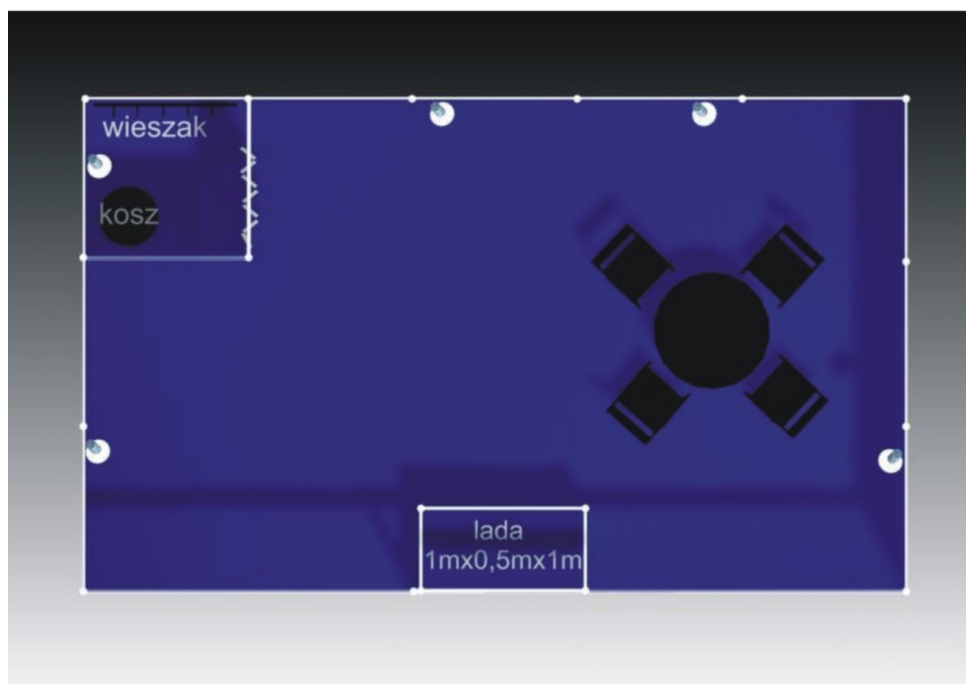

STOISKO 5m x 3m