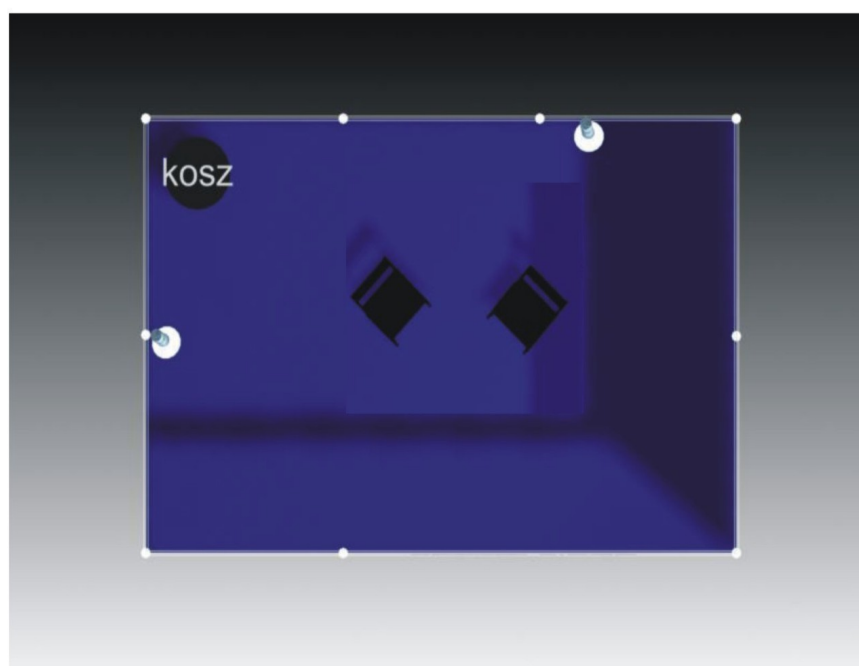

**BYDGOSKIE CENTRUM TARGOWO-WYSTAWIENNICZE  
STOISKA TARGOWE**

TYP STOISKA	WYPOSAŻENIE
<b>Szeregowe</b>  <b>6m<sup>2</sup></b>	<ul style="list-style-type: none"><li>- wykładzina dywanowa</li><li>- ścianki</li><li>- napis na fryzie (do 20 znaków)</li><li>- gniazdo 230V/1kW</li><li>- kosz na śmieci</li><li>- oświetlenie ( 1 reflektorek na 3m<sup>2</sup> zabud.)</li><li>- 2 krzesła</li></ul>

**STOISKO 3m x 2m**

TYP STOISKA	WYPOSAŻENIE
<b>Kiermaszowe</b>  <b>9m2</b>	<ul style="list-style-type: none"> <li>- wykładzina dywanowa</li> <li>- ścianki</li> <li>- napis na fryzie (do 20 znaków)</li> <li>- gniazdo 230V/1kW</li> <li>- kosz na śmieci</li> <li>- oświetlenie ( 1 reflektorek na 3m2 zabud.)</li> <li>- lada + 2 krzesła</li> <li>- zaplecze 1m2 + drzwi</li> <li>- półka 2 szt.</li> </ul>

STOISKO 3m x 3m KIERMASZOWE

TYP STOISKA	WYPOSAŻENIE
<p><b>Szeregowe</b></p> <p><b>9m2</b></p>	<ul style="list-style-type: none"> <li>- wykładzina dywanowa</li> <li>- ścianki</li> <li>- napis na fryzie (do 20 znaków)</li> <li>- gniazdo 230V/1kW</li> <li>- kosz na śmieci</li> <li>- oświetlenie ( 1 reflektorek na 3m2 zabud.)</li> <li>- stolik + 2 krzesła</li> </ul>

STOISKO 3m x 3m

TYP STOISKA	WYPOSAŻENIE
<p><b>Szeregowe</b></p> <p><b>12m<sup>2</sup></b></p>	<ul style="list-style-type: none"> <li>- wykładzina dywanowa</li> <li>- ścianki</li> <li>- napis na fryzie (do 20 znaków)</li> <li>- gniazdo 230V/1kW</li> <li>- kosz na śmieci</li> <li>- oświetlenie ( 1 reflektorek na 3m<sup>2</sup> zabud.)</li> <li>- stolik + 3 krzesła</li> <li>- zaplecze 1m<sup>2</sup> + zasłonka</li> <li>- wieszak</li> </ul>