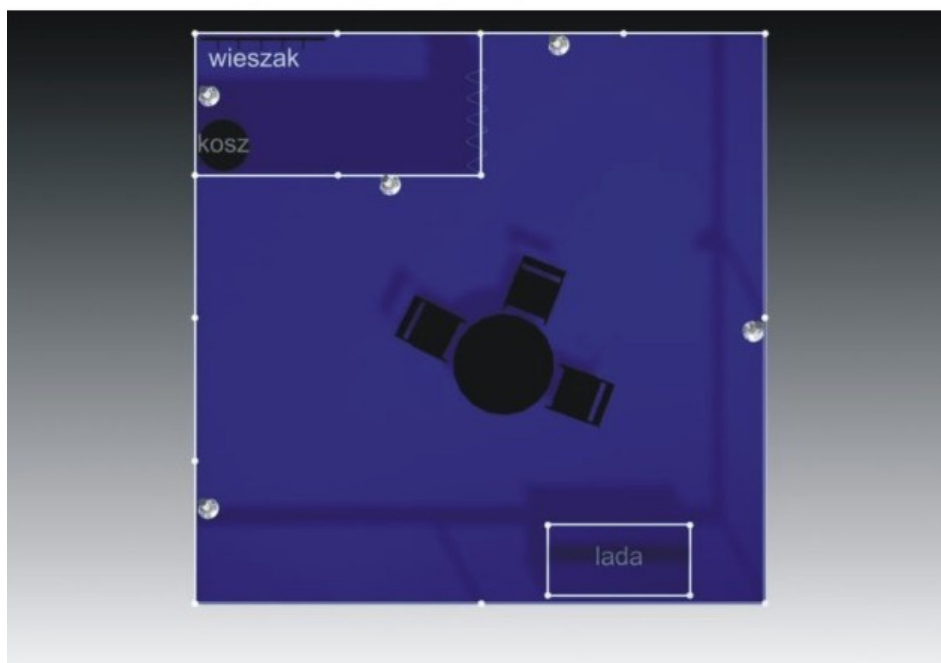

TYP STOISKA	WYPOSAŻENIE
Narożne 16 m²	- wykładzina dywanowa - ścianki - napis na fryzie (do 20 znaków) - gniazdo 230V/1kW - kosz na śmieci - oświetlenie (1 reflektorek na 3m² zabud.) - stolik + 3 krzesła - zaplecze 2m² + drzwi - lada - wieszak

STOISKO 4m x 4m