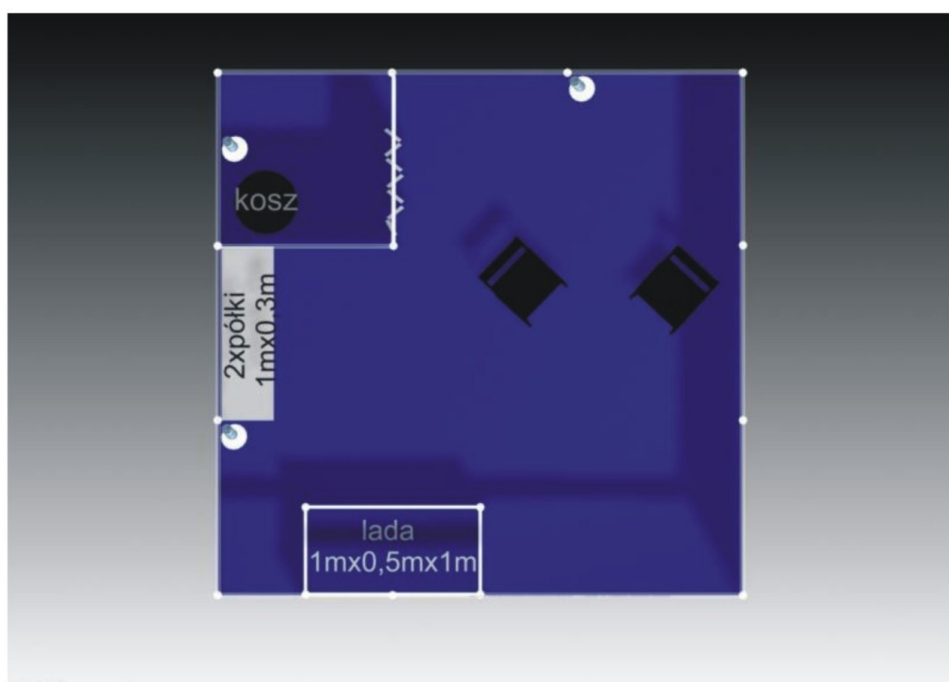

**BYDGOSKIE CENTRUM TARGOWO-WYSTAWIENNICZE  
STOISKA TARGOWE**

TYP STOISKA	WYPOSAŻENIE
<b>Szeregowe</b>  <b>6m<sup>2</sup></b>	<ul style="list-style-type: none"><li>- wykładzina dywanowa</li><li>- ścianki</li><li>- napis na fryzie (do 20 znaków)</li><li>- gniazdo 230V/1kW</li><li>- kosz na śmieci</li><li>- oświetlenie ( 1 reflektorek na 3m<sup>2</sup> zabud.)</li><li>- 2 krzesła</li></ul>

**STOISKO 3m x 2m**

TYP STOISKA	WYPOSAŻENIE
<b>Kiermaszowe</b>  <b>9m2</b>	<ul style="list-style-type: none"> <li>- wykładzina dywanowa</li> <li>- ścianki</li> <li>- napis na fryzie (do 20 znaków)</li> <li>- gniazdo 230V/1kW</li> <li>- kosz na śmieci</li> <li>- oświetlenie ( 1 reflektorek na 3m2 zabud.)</li> <li>- lada + 2 krzesła</li> <li>- zaplecze 1m2 + drzwi</li> <li>- półka 2 szt.</li> </ul>

STOISKO 3m x 3m KIERMASZOWE

TYP STOISKA	WYPOSAŻENIE
<p><b>Szeregowe</b></p> <p><b>9m2</b></p>	<ul style="list-style-type: none"> <li>- wykładzina dywanowa</li> <li>- ścianki</li> <li>- napis na fryzie (do 20 znaków)</li> <li>- gniazdo 230V/1kW</li> <li>- kosz na śmieci</li> <li>- oświetlenie ( 1 reflektorek na 3m2 zabud.)</li> <li>- stolik + 2 krzesła</li> </ul>

STOISKO 3m x 3m

TYP STOISKA	WYPOSAŻENIE
<p><b>Szeregowe</b></p> <p><b>12m<sup>2</sup></b></p>	<ul style="list-style-type: none"> <li>- wykładzina dywanowa</li> <li>- ścianki</li> <li>- napis na fryzie (do 20 znaków)</li> <li>- gniazdo 230V/1kW</li> <li>- kosz na śmieci</li> <li>- oświetlenie ( 1 reflektorek na 3m<sup>2</sup> zabud.)</li> <li>- stolik + 3 krzesła</li> <li>- zaplecze 1m<sup>2</sup> + zasłonka</li> <li>- wieszak</li> </ul>