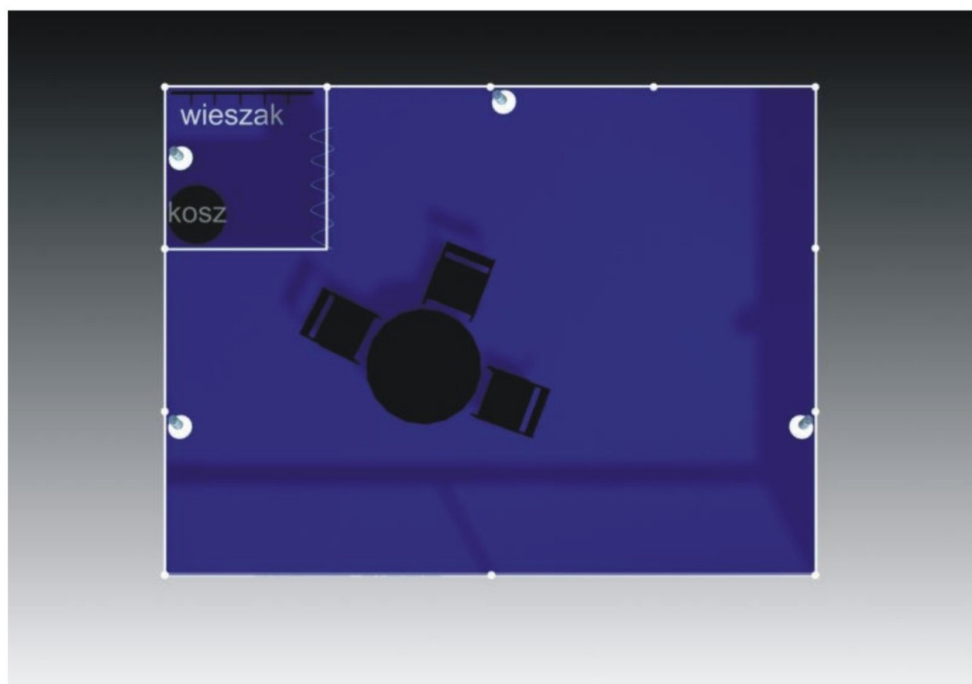

STOISKO 4m x 3m