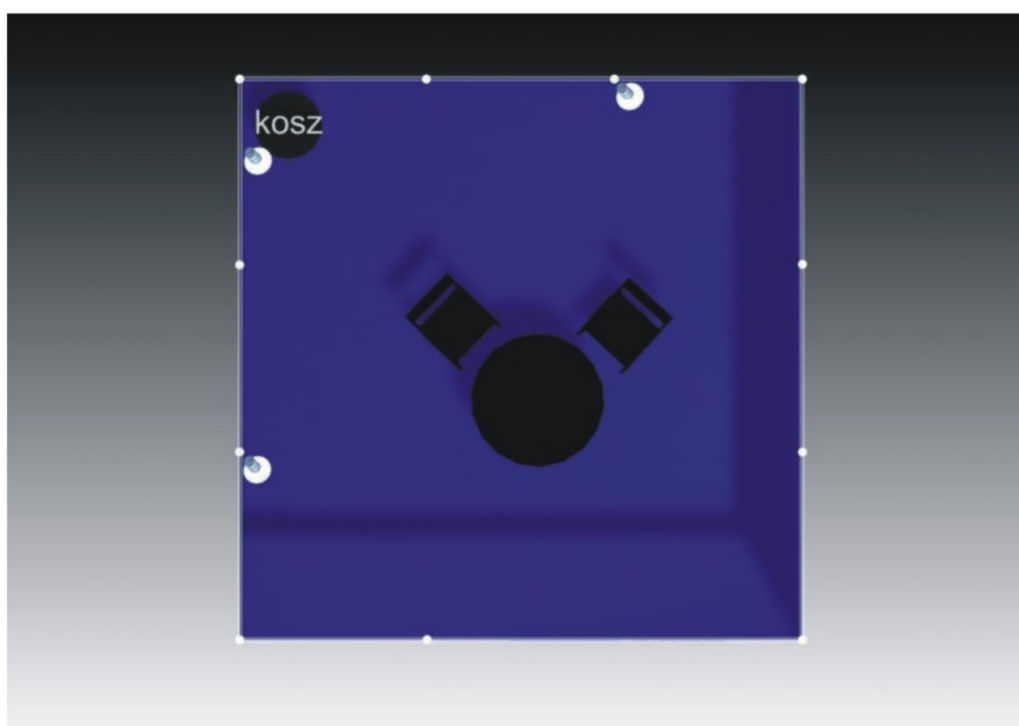

**BYDGOSKIE CENTRUM TARGOWO-WYSTAWIENNICZE  
STOISKA TARGOWE**

TYP STOISKA	WYPOSAŻENIE
<b>Szeregowe</b>  <b>6m<sup>2</sup></b>	<ul style="list-style-type: none"><li>- wykładzina dywanowa</li><li>- ścianki</li><li>- napis na fryzie (do 20 znaków)</li><li>- gniazdo 230V/1kW</li><li>- kosz na śmieci</li><li>- oświetlenie ( 1 reflektorek na 3m<sup>2</sup> zabud.)</li><li>- 2 krzesła</li></ul>

**STOISKO 3m x 2m**

TYP STOISKA	WYPOSAŻENIE
<b>Kiermaszowe</b>  <b>9m2</b>	<ul style="list-style-type: none"> <li>- wykładzina dywanowa</li> <li>- ścianki</li> <li>- napis na fryzie (do 20 znaków)</li> <li>- gniazdo 230V/1kW</li> <li>- kosz na śmieci</li> <li>- oświetlenie ( 1 reflektorek na 3m2 zabud.)</li> <li>- lada + 2 krzesła</li> <li>- zaplecze 1m2 + drzwi</li> <li>- półka 2 szt.</li> </ul>

STOISKO 3m x 3m KIERMASZOWE

TYP STOISKA	WYPOSAŻENIE
<p><b>Szeregowe</b></p> <p><b>9m2</b></p>	<ul style="list-style-type: none"> <li>- wykładzina dywanowa</li> <li>- ścianki</li> <li>- napis na fryzie (do 20 znaków)</li> <li>- gniazdo 230V/1kW</li> <li>- kosz na śmieci</li> <li>- oświetlenie ( 1 reflektorek na 3m2 zabud.)</li> <li>- stolik + 2 krzesła</li> </ul>

STOISKO 3m x 3m

TYP STOISKA	WYPOSAŻENIE
<p><b>Szeregowe</b></p> <p><b>12m<sup>2</sup></b></p>	<ul style="list-style-type: none"> <li>- wykładzina dywanowa</li> <li>- ścianki</li> <li>- napis na fryzie (do 20 znaków)</li> <li>- gniazdo 230V/1kW</li> <li>- kosz na śmieci</li> <li>- oświetlenie ( 1 reflektorek na 3m<sup>2</sup> zabud.)</li> <li>- stolik + 3 krzesła</li> <li>- zaplecze 1m<sup>2</sup> + zasłonka</li> <li>- wieszak</li> </ul>