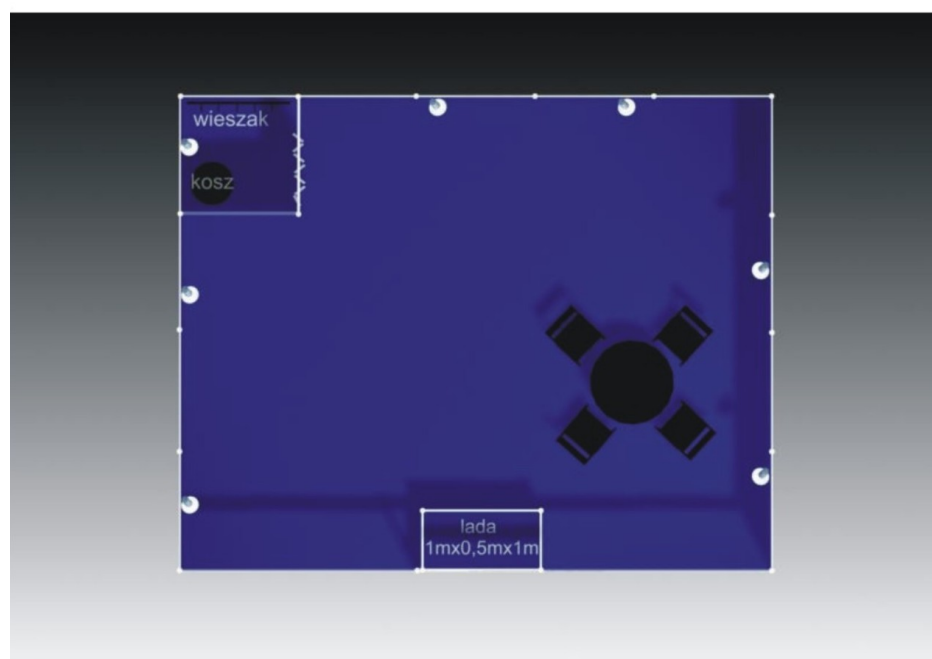

STOISKO 5m x 4m